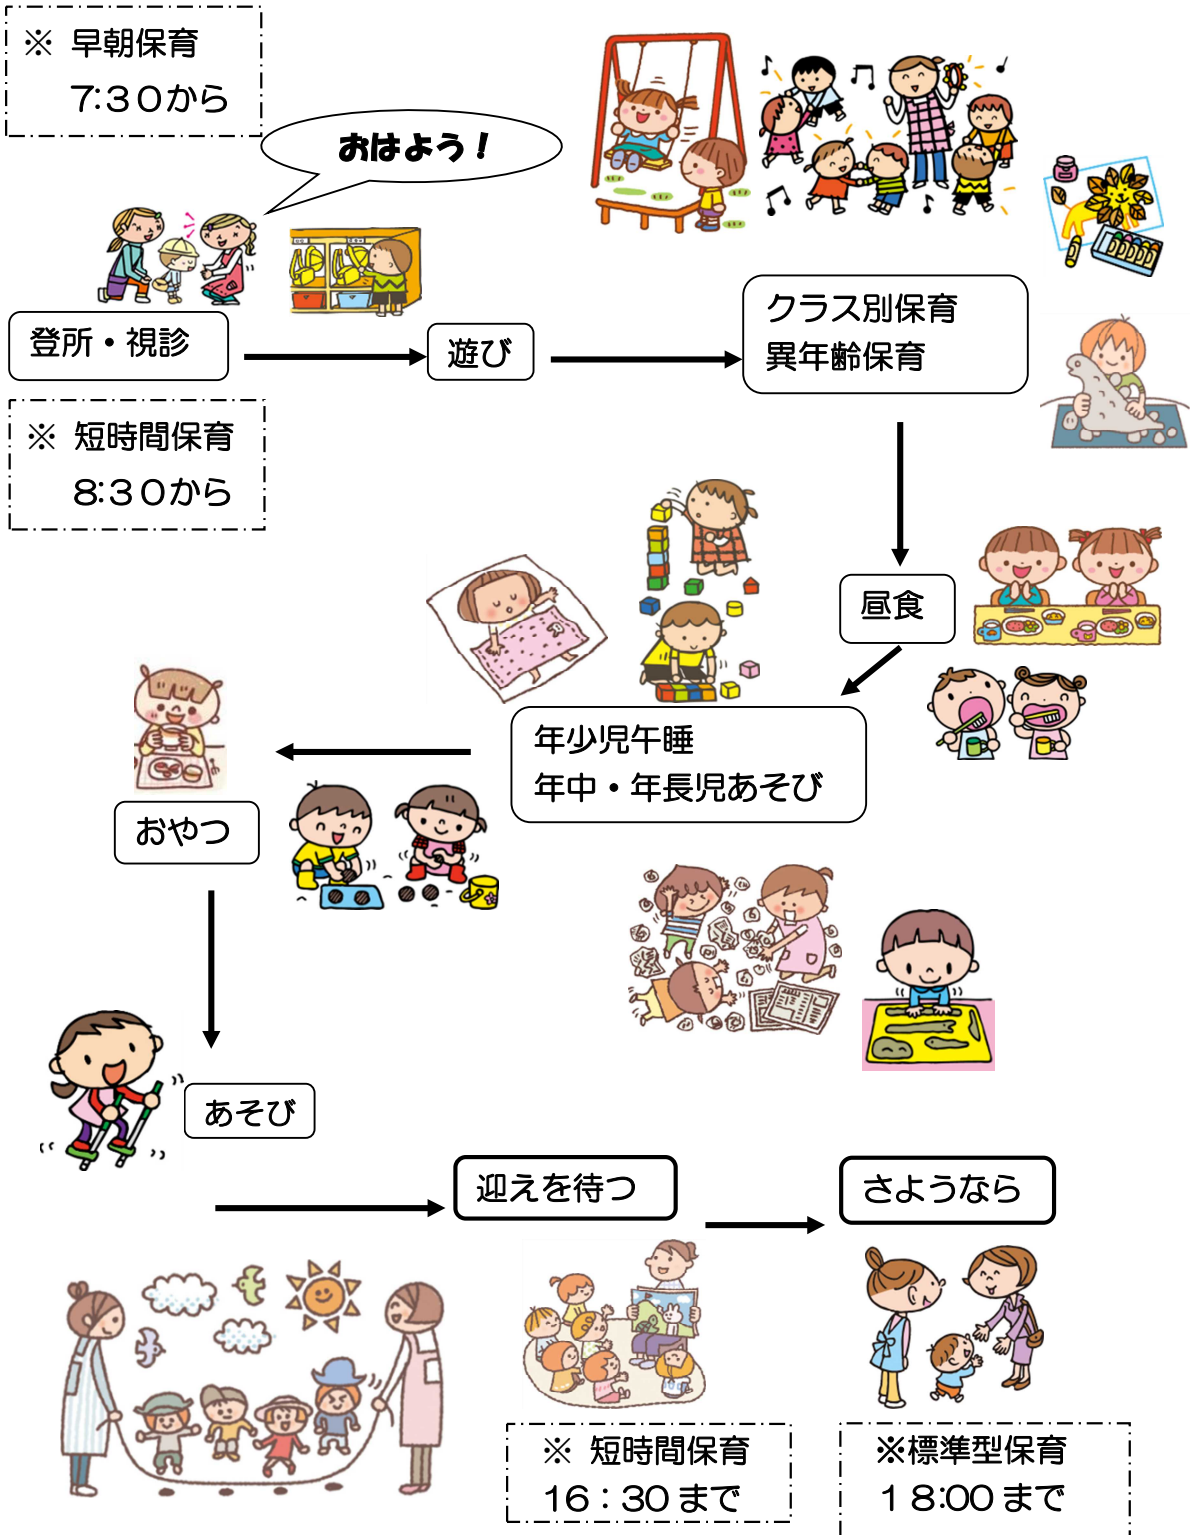

# 保育所の1日

# 年間行事予定

**はる**

- 入所の会
- 家庭訪問 菜園活動
- いきいきサロンと交流
- 給食参観 保育参観
- 遠足
- 味噌作り

**なつ**

- 七夕まつり
- お楽しみ会
- 夏祭り
- 午睡
- プール遊び
- お店ごっこ

**あき**

- 祖父母参観
- 運動会
- 世代間交流
- 遠足 個人懇談会
- 芋ほり・芋煮会

**ふゆ**

- 発表会 クリスマス会
- 餅つき・たこあげ
- いきいきサロンと交流
- 豆腐作り 保育参観
- 豆まき 遠足
- お別れ会食 お別れ会

## 毎月の行事

誕生会・身体測定・避難練習